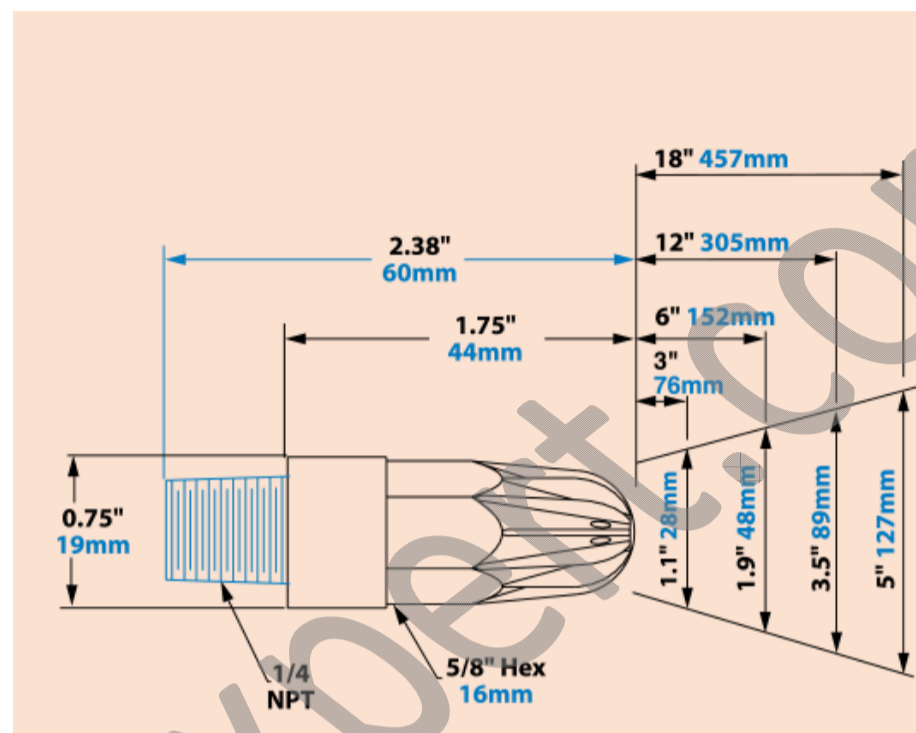

Воздушные форсунки, серия SUPER

Super Air Nozzles™

Модели BP1100, BP1100SS, BP1100-PEEK, 1101, 1101SS

Модель: BP1100 1/4 NPT мама
Материал: сплав цинк - алюминий
Модель: BP1100SS 1/4 NPT мама
Материал: нержавеющая сталь 316

Модель: BP1100-PEEK 1/4 NPT
мама
Материал: пластик (ПЭК)

Модель: 1101 1/4 NPT папа
Материал: сплав цинк - алюминий
Модель: 1101SS 1/4 NPT папа
Материал: нержавеющая сталь 316

Расход воздуха, л/мин	Сила удара на раст. 305 мм, гр.	Уровень шума, дБ
396	368	74

Воздушные форсунки серии SUPER – крайне эффективное решение для широкого ряда задач, где требуется сушка, охлаждений или обдув. Они генерируют воздушный поток с большой силой удара с шириной потока 41 мм на расстоянии 6 дюймов (152 мм.), и 86 мм на расстоянии 18 дюймов (457 мм.) от сопла форсунки

Габариты форсунки и размеры воздушного потока (дюймы и миллиметры)

Модели и артикулы

Для заказа моделей NPT удалите буквы BP из обозначения артикула

Артикул	Наименование	Описание
BP1100	Super Air Nozzle, 1/4 NPTF	Воздушная форсунка, серия SUPER, 1/4 NPTF
1100T	Super Air Nozzle, 1/4 NPTF with 3/4-32 OD Thread for use with Safety Air Guns	Воздушная форсунка, серия SUPER, 1/4 NPTF с наружной резьбой 3/4-32 для присоединения к воздушному пистолету
1100-9206	Super Air Nozzle with 6" Stay Set Hose (MM)	Воздушная форсунка, серия SUPER арт. BP1100 в компл. с гибким шлангом длиной 6"
1100-9212	Super Air Nozzle with 12" Stay Set Hose (MM)	Воздушная форсунка, серия SUPER арт. BP1100 в компл. с гибким шлангом длиной 12"
1100-9218	Super Air Nozzle with 18" Stay Set Hose (MM)	Воздушная форсунка, серия SUPER арт. BP1100 в компл. с гибким шлангом длиной 18"
1100-9224	Super Air Nozzle with 24" Stay Set Hose (MM)	Воздушная форсунка, серия SUPER арт. BP1100 в компл. с гибким шлангом длиной 24"
1100-9230	Super Air Nozzle with 30" Stay Set Hose (MM)	Воздушная форсунка, серия SUPER арт. BP1100 в компл. с гибким шлангом длиной 30"
1100-9236	Super Air Nozzle with 36" Stay Set Hose (MM)	Воздушная форсунка, серия SUPER арт. BP1100 в компл. с гибким шлангом длиной 36"
BP1100-9306	Super Air Nozzle with 6" Stay Set Hose (MM) with One Outlet Mag Base	Воздушная форсунка, серия SUPER арт. BP1100 в компл. с гибким шлангом длиной 6" и магнитной основой
BP1100-9312	Super Air Nozzle with 12" Stay Set Hose (MM) with One Outlet Mag Base	Воздушная форсунка, серия SUPER арт. BP1100 в компл. с гибким шлангом длиной 12" и магнитной основой
BP1100-9318	Super Air Nozzle with 18" Stay Set Hose (MM) with One Outlet Mag Base	Воздушная форсунка, серия SUPER арт. BP1100 в компл. с гибким шлангом длиной 18" и магнитной основой
BP1100-9324	Super Air Nozzle with 24" Stay Set Hose (MM) with One Outlet Mag Base	Воздушная форсунка, серия SUPER арт. BP1100 в компл. с гибким шлангом длиной 24" и магнитной основой
BP1100-9330	Super Air Nozzle with 30" Stay Set Hose (MM) with One Outlet Mag Base	Воздушная форсунка, серия SUPER арт. BP1100 в компл. с гибким шлангом длиной 30" и магнитной основой
BP1100-9336	Super Air Nozzle with 36" Stay Set Hose (MM) with One Outlet Mag Base	Воздушная форсунка, серия SUPER арт. BP1100 в компл. с гибким шлангом длиной 36" и магнитной основой
BP1100-9406	Super Air Nozzles with 6" Stay Set Hoses (MM) with Two Outlet Mag Base	Воздушная форсунка, серия SUPER арт. BP1100 в компл. с гибким шлангом длиной 6" и магнитной основой с двумя выходами