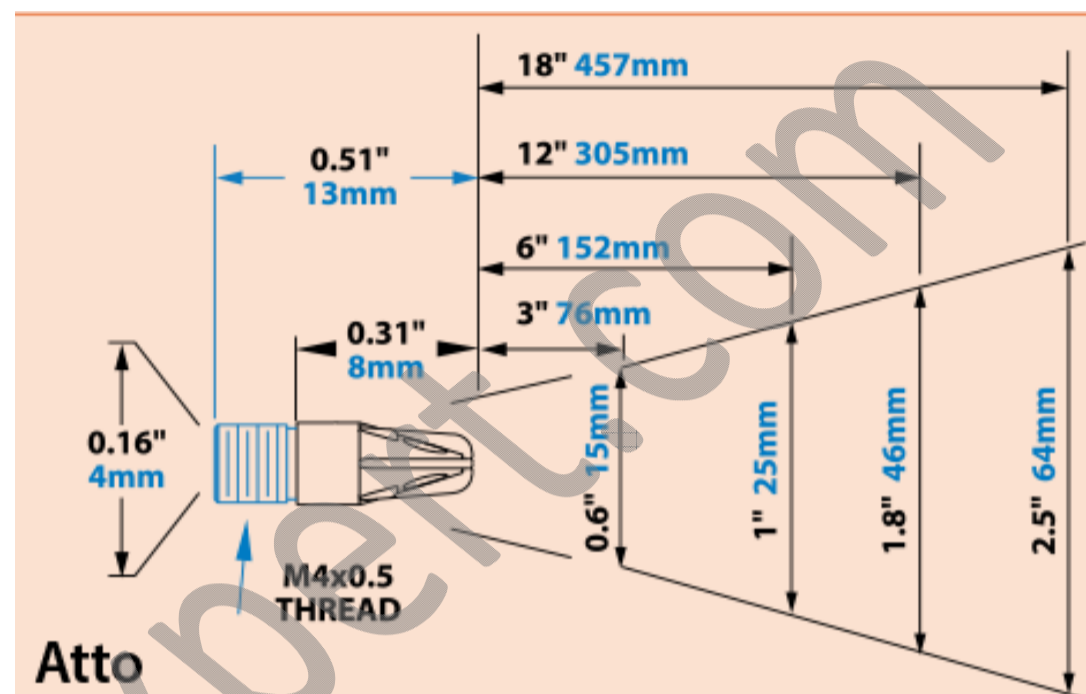

Воздушные форсунки, серия ATTO SUPER

Atto Super Air Nozzle™

Модели 1108SS, 1108-PEEK, 1108SS-NPT, 1108-PEEK-NPT

Модель: 1108SSM4 x 0.5
 Материал: нержавеющая сталь 316
 Модель: 1108-PEEKM4 x 0.5
 Материал: пластик (ПЭК)

Модель: 1108SS-NPT 1/8 NPT папа
 Материал: нержавеющая сталь 316
 Модель: 1108-PEEK-NPT 1/8 NPT папа
 Материал: пластик (ПЭК)

Воздушные форсунки этих моделей генерируют небольшой, но мощный и концентрированный поток воздуха. Ширина потока на расстоянии 6 дюймов от сопла (15 см) составляет 1 дюйм (2,5 см)

Габариты форсунки и размеры воздушного потока (дюймы и миллиметры)

Расход воздуха, л/мин	Сила удара на раст. 305 мм, гр.	Уровень шума, дБ
71	56,7	58

Модели и артикулы

Для заказа моделей NPT удалите буквы BP из обозначения артикула