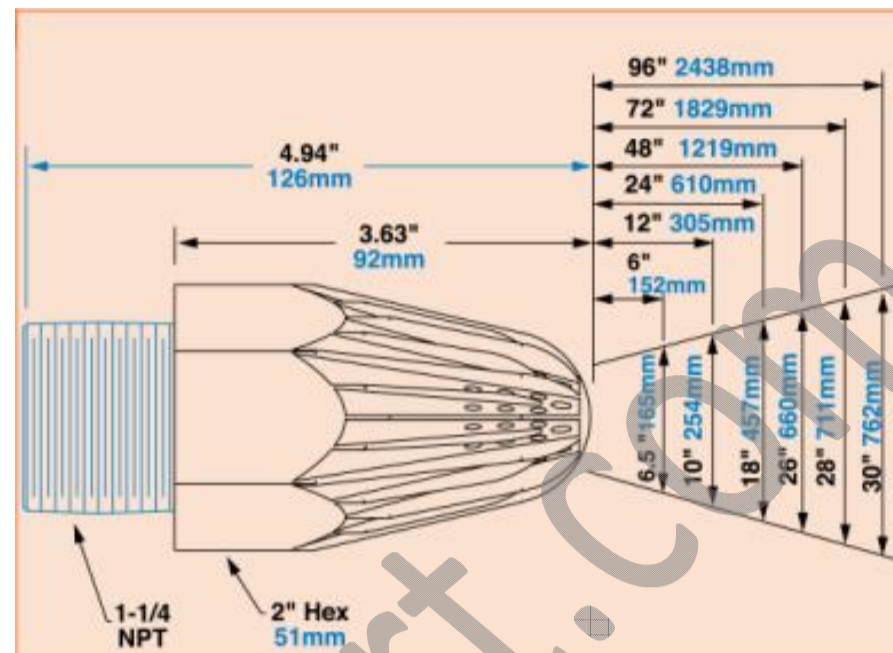

Воздушные форсунки высокой мощности, серия LARGE SUPER

Super Air Nozzles™

Модели BP1116, BP1117, размер 1-1/4NPT

Модель: BP1116 1-1/4 NPT мама
Материал: сплав цинк - алюминий

Модель: BP1117 1-1/4 NPT папа
Материал: сплав цинк - алюминий

Расход воздуха, л/мин	Сила удара на раст. 305 мм, гр.	Уровень шума, дБ
5 324	4 252	102

Форсунки серии LARGE SUPER этого размера обеспечивают силу удара воздушного потока 9,4 фунтов или 4 252 грамма, что в 12 раз больше, чем у стандартных форсунок серии SUPER.

Габариты форсунки и размеры воздушного потока (дюймы и миллиметры)

Модели и артикулы

Для заказа моделей NPT удалите буквы BP из обозначения артикула

Артикул	Наименование	Описание
BP1116	1-1/4 NPT SUPER AIR NOZZLE, 1-1/4 NPTF, 188 SCFM	Воздушная форсунка, серия LARGE SUPER, 1-1/4 NPTF, 188 SCFM
BP1117	1-1/4 NPT SUPER AIR NOZZLE, 1-1/4 NPTM, 188 SCFM	Воздушная форсунка, серия LARGE SUPER, 1-1/4 NPTM, 188 SCFM