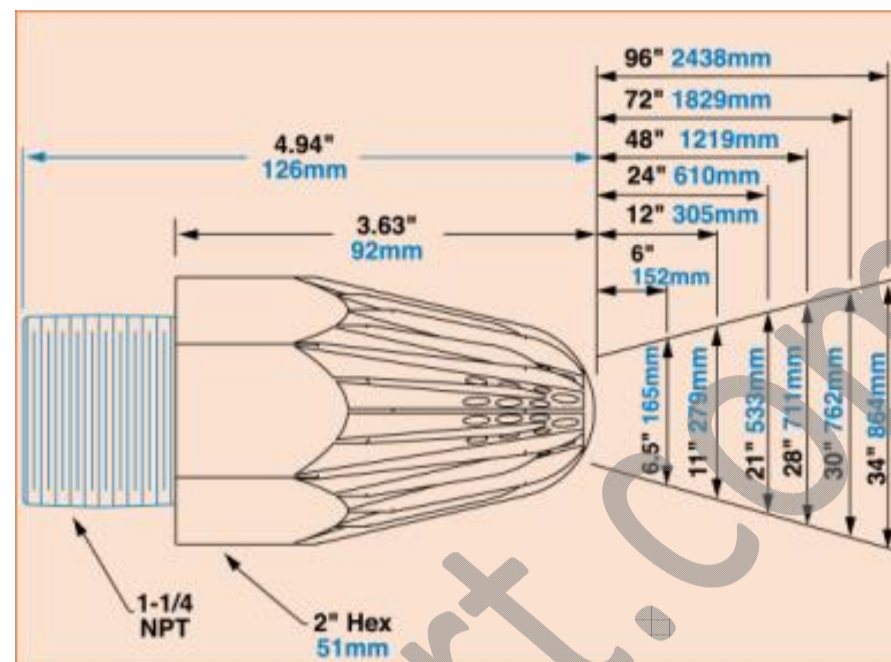

### Super Air Nozzles™

Модели BP1118, BP1119, размер 1-1/4 NPT

Модель: BP1118 1-1/4 NPT мама  
Материал: сплав цинк - алюминий

Модель: BP1119 1-1/4 NPT папа  
Материал: сплав цинк - алюминий

Расход воздуха, л/мин	Сила удара на раст. 305 мм, гр.	Уровень шума, дБ
8 495	6 804	106

Форсунки серии LARGE SUPER этих моделей обеспечивают силу удара воздушного потока 15 фунтов или 6 804 грамм, что в 18 раз больше, чем у стандартных форсунок серии SUPER.

Габариты форсунки и размеры воздушного потока (дюймы и миллиметры)