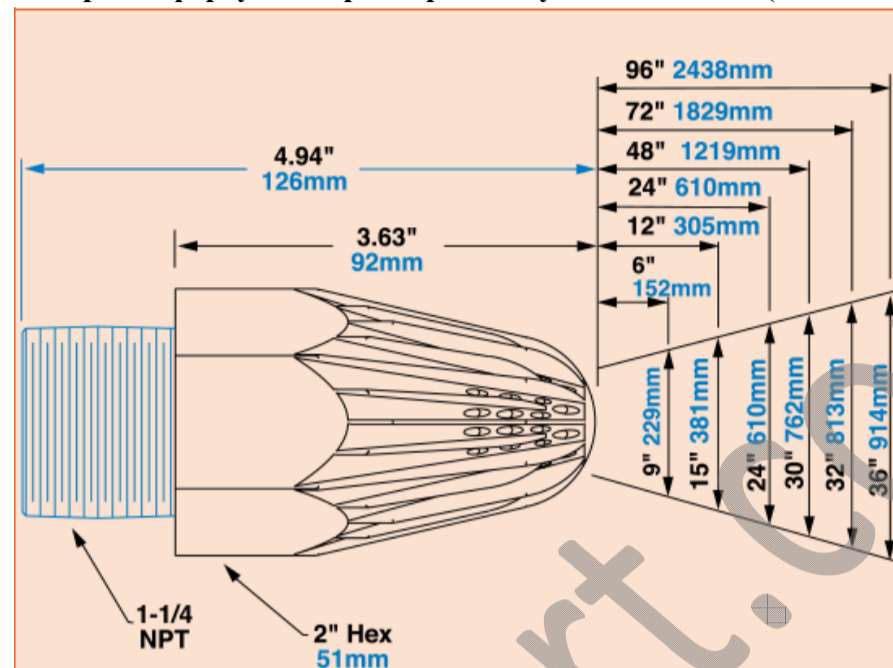

Воздушные форсунки высокой мощности, серия LARGE SUPER
Super Air Nozzles™

Модели BP1120, BP1121, размер 1-1/4 NPT

Модель: BP1120 1-1/4 NPT мама
 Материал: сплав цинк - алюминий

Модель: BP1121 1-1/4 NPT
 Материал: сплав цинк - алюминий

Расход воздуха, л/мин	Сила удара на раст. 305 мм, гр.	Уровень шума, дБ
13 026	10 433	109

Форсунки серии LARGE SUPER этих моделей обеспечивают силу удара воздушного потока 23 фунта или 10 433 грамма, что в 23 раза больше, чем у стандартных форсунок серии SUPER.

Габариты форсунки и размеры воздушного потока (дюймы и миллиметры)

Модели и артикулы

Для заказа моделей NPT удалите буквы BP из обозначения артикула

Артикул	Наименование	Описание
BP1120	1-1/4 NPT SUPER AIR NOZZLE, 1-1/4 NPTF, 460 SCFM	Воздушная форсунка, серия LARGE SUPER, 1-1/4 NPTF, 460 SCFM
BP1121	1-1/4 NPT SUPER AIR NOZZLE, 1-1/4 NPTM, 460 SCFM	Воздушная форсунка, серия LARGE SUPER, 1-1/4 NPTM, 460 SCFM