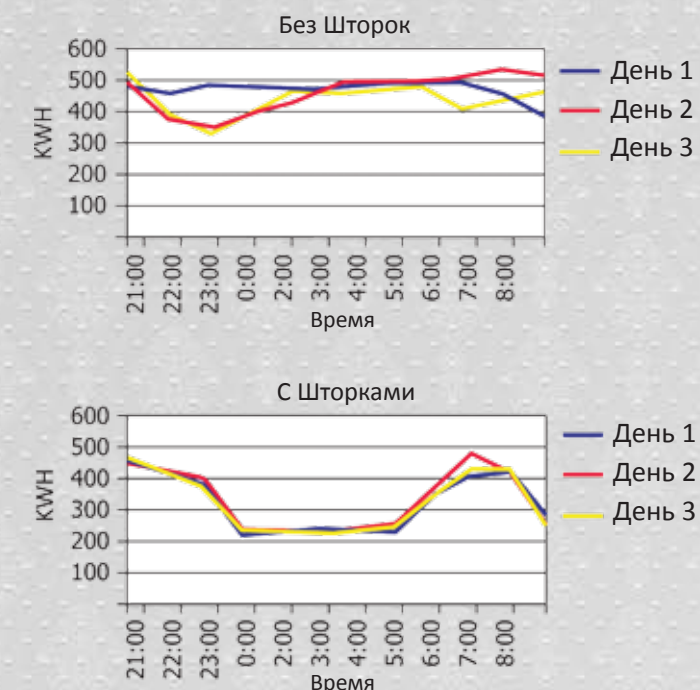

Расход Энергии

График

Ночные шторы Aspis от Miatech держат тепло снаружи, а холод внутри холодильной витрины пока магазин закрыт, таким образом, снижая затраты на электроэнергию на 41%.