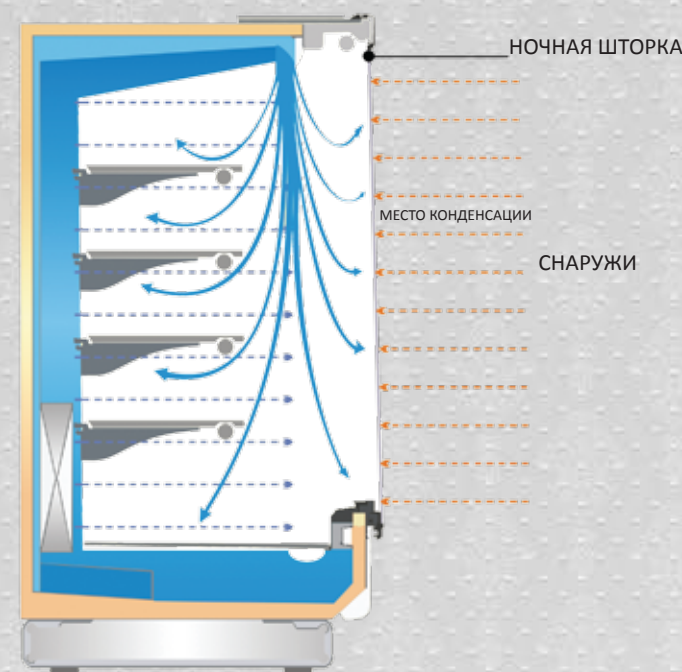

Miatech представляет вам достойное решение – ночные шторы Aspis. Это передовая и наиболее эффективная технология из доступных сегодня на рынке, которая сохраняет охлажденный воздух внутри холодильной витрины.

Ночные шторы Aspis от Miatech представляют инновационную технологию, которая увеличит ваши доходы за счет весомого снижения энергозатрат, в то же время, снижая потерю продукции и увеличивая срок ее хранения.

Наш уникальный запатентованный тканый алюминиевый материал имеет отличные тепловые характеристики, к тому же он устойчив к бактериям и образованию био-пленки. В результате - шторы менее подвержены появлению плесени и грибков. Это сохранит Ваши деньги потраченные на чистку и замену шторок.

Кроме того, ночные шторы Aspis имеют инновационную технологию редуктора скорости, предотвращающего резкое скручивание, так что нет никаких шансов, что ваши новые шторы свернутся, повредив элементы крепления или полотно.

Наши ночные шторы очень легко установить, они поставляются в комплекте с мощными магнитами, что обеспечивает легкий монтаж без отверток и дрели. Когда шторы открыты, они также магнитами присоединяются к нижней части витрины.

И последнее, но не менее важное: ночные шторы Aspis от Miatech показали значительные результаты в сбережении энергии (до 41%), таким образом, ночные шторы превзошли ожидания всех наших клиентов!

Охлаждаемая Витрина

Движение воздуха