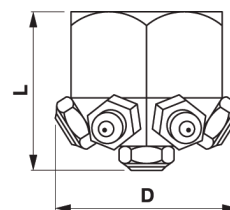

7B

Caratteristiche

Ugello multiplo costituito da un corpo con 7 testine di spruzzo rimovibili per pulizia o ricambio. Consente di ottenere una grande portata con gocce relativamente piccole.

Il cerchio di diametro **C** rappresenta la zona con il 65% della distribuzione.

It allows to obtain large flow capacity with relatively small drops.

Circle with diameter **C** is the area with 65% of flow capacity.

Circle **B** represents total covered area.

Application:

- Tank washing
- Pasteurizers

El círculo del diámetro **C** representa la zona con el 65% de la distribución.

El círculo del diámetro **B** representa la cobertura total.

Aplicación:

- Lavado de tanques
- Pasteurizadores

Materiales:

- Aisi316L, Aisi303
- otros bajo pedido

Mod.	DIMENSION		PRESSURE (bar)									
			1	2	3	4	5	7	10	A mt.	B mt.	C mt.
	D	L	CAPACITY (l/min)									
3/4 - 7B - 1	48	43	3,15	4,3	5,2	6	6,5	7,7	9	1	1,5	1
			1,5	2	1,4							
			2,5	2,5	1,5							
			3,5	3,5	1,6							
3/4 - 7B - 3	48	43	9,1	12,6	15,5	17,5	19,6	23	27	1	2,5	1,6
			1,5	3	2							
			2,5	3,2	2,1							
			3,5	3,5	2,3							
3/4 - 7B - 5	48	46	15,0	21,7	26,0	29,5	32,9	36	45	1	3	1,9
			1,5	3,3	1,1							
			2,5	3,6	2,4							
			3,5	3,8	2,5							
1 - 7B - 10	56	68	31,5	42,7	51,8	60	65	77	90	1	2,1	1,5
			1,5	3	2							
			2,5	3,5	2,5							
			3,5	4,5	2,8							
1 1/2 - 7B - 25	105	83	77,7	106	130	147	161	189	224	1	4	2,7
			1,5	4,8	3,2							
			2,5	5,2	3,3							
			3,5	5,3	3,5							
1 1/2 - 7B - 32	105	85	99,5	137	168	190	210	244	286	1	4	2,7
			1,5	4,8	3,2							
			2,5	5,2	3,3							
			3,5	5,3	3,5							
1 1/2 - 7B - 40	105	85	124	168	210	239	258	308	358	1	4	2,7
			1,5	4,8	3,2							
			2,5	5,2	3,3							
			3,5	5,3	3,5							