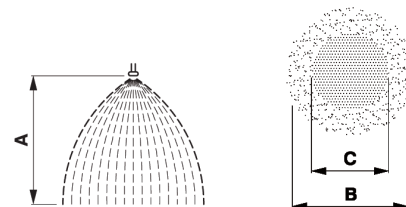

7B

Caratteristiche

Ugello multiplo costituito da un corpo con 7 testine di spruzzo rimovibili per pulizia o ricambio. Consente di ottenere una grande portata con gocce relativamente piccole.

Il cerchio di diametro **C** rappresenta la zona con il 65% della distribuzione.

It allows to obtain large flow capacity with relatively small drops.

Circle with diameter **C** is the area with 65% of flow capacity.

Circle **B** represents total covered area.

Application:

- Tank washing
- Pasteurizers

El círculo del diámetro **C** representa la zona con el 65% de la distribución.

El círculo del diámetro **B** representa la cobertura total.

Aplicación:

- Lavado de tanques
- Pasteurizadores

Materiales:

- Aisi316L, Aisi303
- otros bajo pedido

Mod.	DIMENSION		PRESSURE (bar)									
			1	2	3	4	5	7	10	A mt.	B mt.	C mt.
	D	L	CAPACITY (l/min)									
3/4 - 7B - 1	48	43	3,15	4,3	5,2	6	6,5	7,7	9	1	1,5	1
			1,5	2	1,4							
			2,5	2,5	1,5							
			3,5	3,5	1,6							
3/4 - 7B - 3	48	43	9,1	12,6	15,5	17,5	19,6	23	27	1	2,5	1,6
			1,5	3	2							
			2,5	3,2	2,1							
			3,5	3,5	2,3							
3/4 - 7B - 5	48	46	15,0	21,7	26,0	29,5	32,9	36	45	1	3	1,9
			1,5	3,3	1,1							
			2,5	3,6	2,4							
			3,5	3,8	2,5							
1 - 7B - 10	56	68	31,5	42,7	51,8	60	65	77	90	1	2,1	1,5
			1,5	3	2							
			2,5	3,5	2,5							
			3,5	4,5	2,8							
1 1/2 - 7B - 25	105	83	77,7	106	130	147	161	189	224	1	4	2,7
			1,5	4,8	3,2							
			2,5	5,2	3,3							
			3,5	5,3	3,5							
1 1/2 - 7B - 32	105	85	99,5	137	168	190	210	244	286	1	4	2,7
			1,5	4,8	3,2							
			2,5	5,2	3,3							
			3,5	5,3	3,5							
1 1/2 - 7B - 40	105	85	124	168	210	239	258	308	358	1	4	2,7
			1,5	4,8	3,2							
			2,5	5,2	3,3							
			3,5	5,3	3,5							