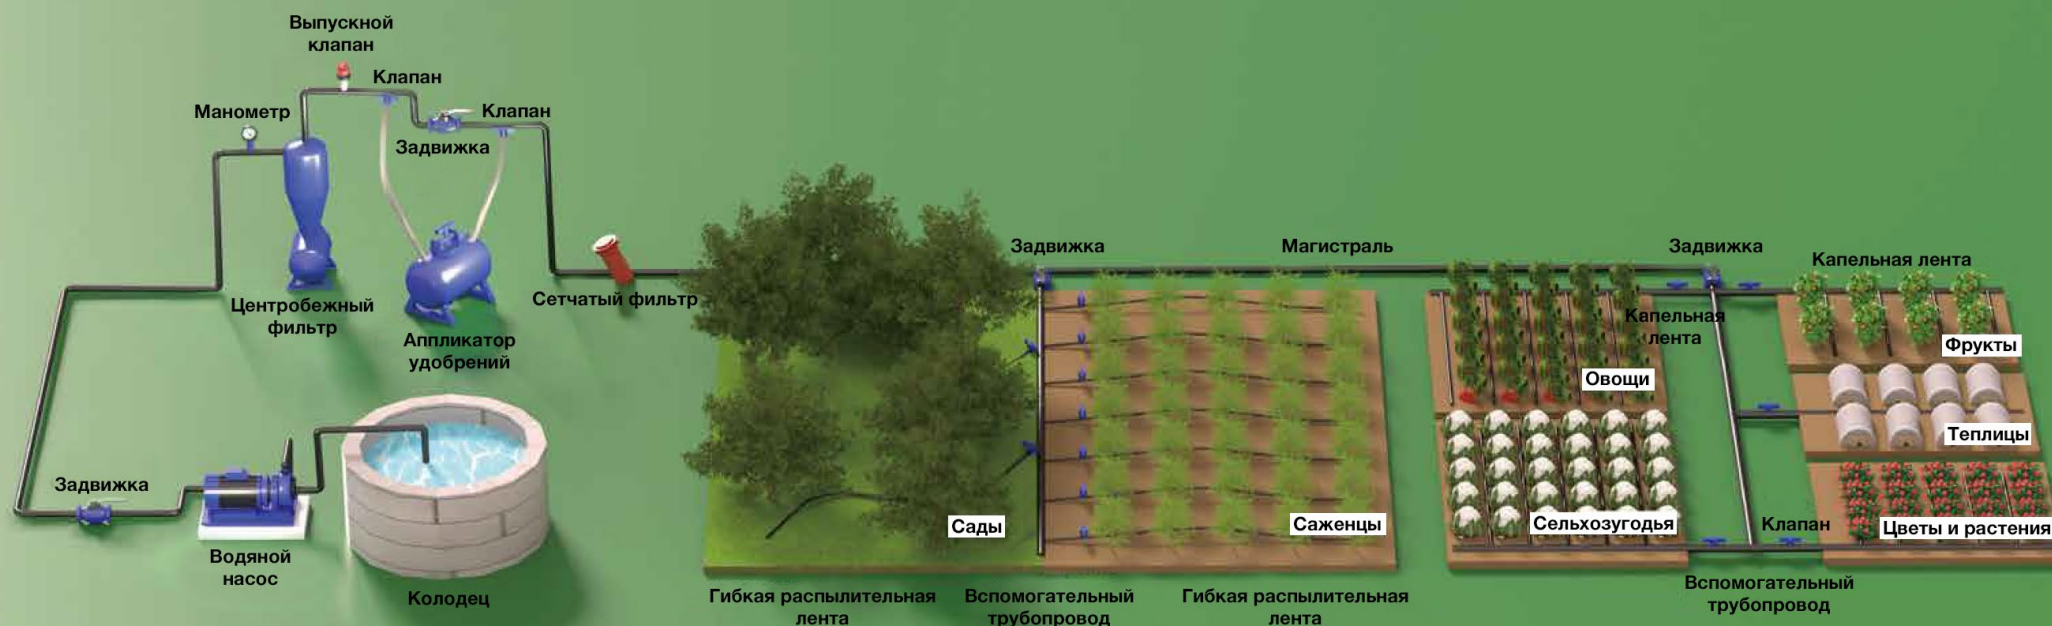

## Наша продукция создана специально для

Высокоэффективных тепличных комбинатов и агрокомплексов, занимающихся выращиванием различных культур в защищенном грунте в промышленных масштабах.

## СХЕМА ВОДОСБЕРЕГАЮЩЕЙ СИСТЕМЫ ОРОШЕНИЯ

Орошение полей

Полив фруктов и овощей

Выращивание цветов

Ландшафтный дизайн

Полив саженцев

## ▲ ПРЕДЛАГАЕМ ОБОРУДОВАНИЕ ДЛЯ КАПЕЛЬНОГО ПОЛИВА И ОРОШЕНИЯ В ТЕПЛИЦАХ И КОМПЛЕКТУЮЩИЕ

- Оборудование для систем полива, комплектующие и расходные материалы для организации, автоматизации и обслуживания;
- Автоматические системы дозирования удобрений;
- Системы удаленного управления поливом;
- Оборудование для контроля климата и мониторинга состояния культур.